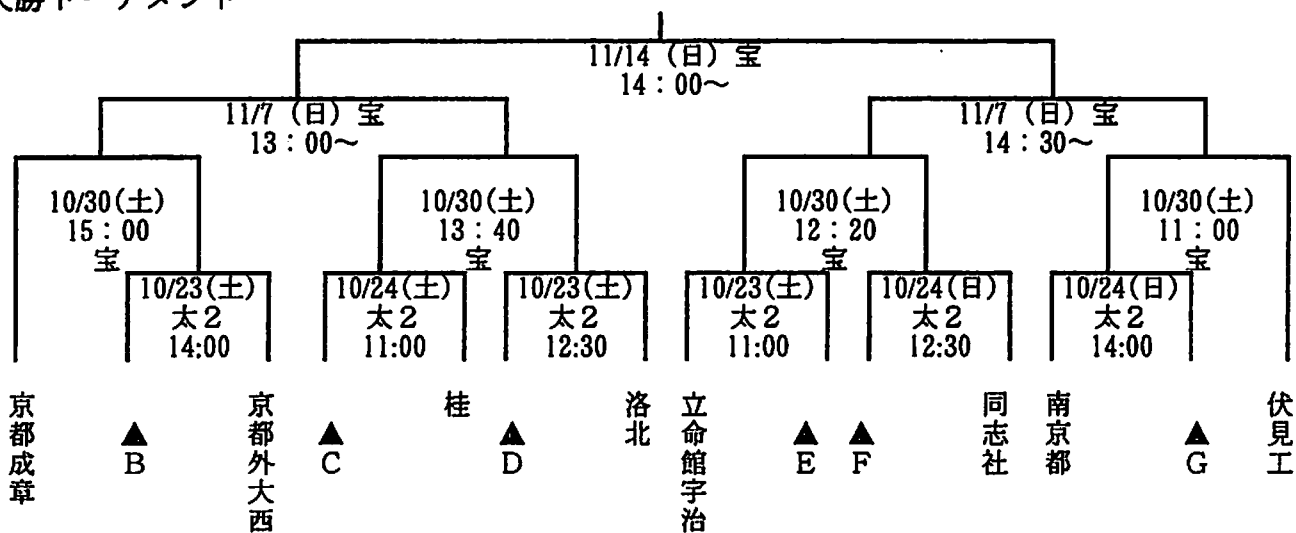

決勝トーナメント

- ○→第1シード 京都成章 伏見工業
- □→第2シード 洛北 立命館宇治
- △→第3シード 桂 京都外大西 同志社 南京都
- ▲→各ブロック1位